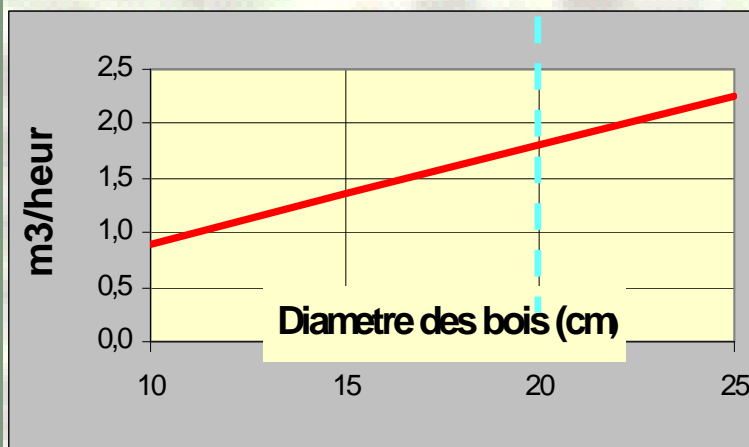

BLC

KINDLETTM 200

Jusqu'à 1,6m³
par heure

Bûchettes de 14 à 16cm de long

Spécifications Modèle AKM 200

Dimensions hors tout:

L x l x h : 3,0 x 1,11 x 1,25 m

Poids : 400 Kg

section jusqu'à 20x 20cm

Bois ronds

diamètre maxi 20 cm

Longueur

14 à 16 cm

Capacité de production :

Jusqu'à 1.6 m³/heure

Courbe de production